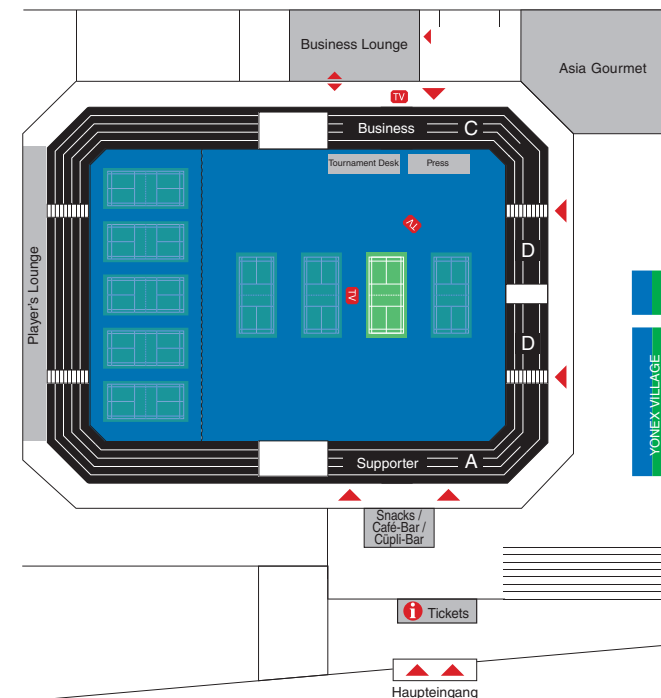

Weltklasse in der neuen ST. JAKOBSHALLE